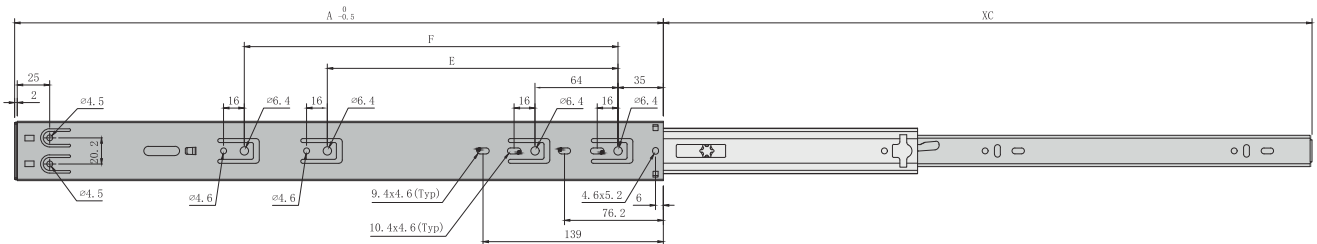

FULL EXTENSION SOFT CLOSING SLIDE

Width: 45.7mm
Thickness: 12.7mm
Length: 300 - 550mm
Loading capacity: 35kg
Finishing: black spray

RAY BI GIẢM CHẤN MỞ TOÀN PHẦN

Bản rộng ray: 45.7mm
Độ dày ray: 12.7mm
Chiều dài: 300 - 550mm
Tải trọng: 35kg
Bề mặt: sơn đen