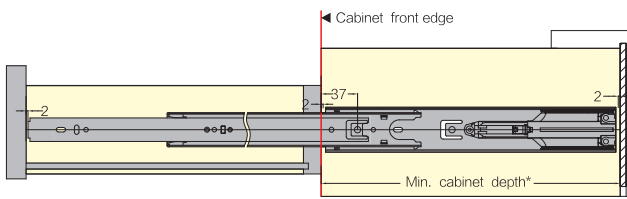

FULL EXTENSION SOFT CLOSING SLIDE

Width: 45.7mm
Thickness: 12.7mm
Length: 300 - 550mm
Loading capacity: 35kg
Finishing: black spray

RAY BI GIẢM CHẤN MỞ TOÀN PHẦN

Bản rộng ray: 45.7mm
Độ dày ray: 12.7mm
Chiều dài: 300 - 550mm
Tải trọng: 35kg
Bề mặt: sơn đen