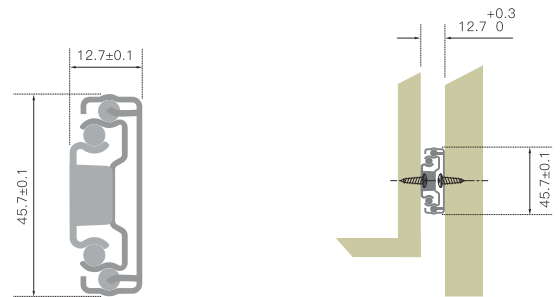

FULL EXTENSION SOFT CLOSING SLIDE

Width: 45.7mm
Thickness: 12.7mm
Length: 300 - 550mm
Loading capacity: 35kg
Finishing: black spray

RAY BI GIẢM CHẤN MỞ TOÀN PHẦN

Bản rộng ray: 45.7mm
Độ dày ray: 12.7mm
Chiều dài: 300 - 550mm
Tải trọng: 35kg
Bề mặt: sơn đen