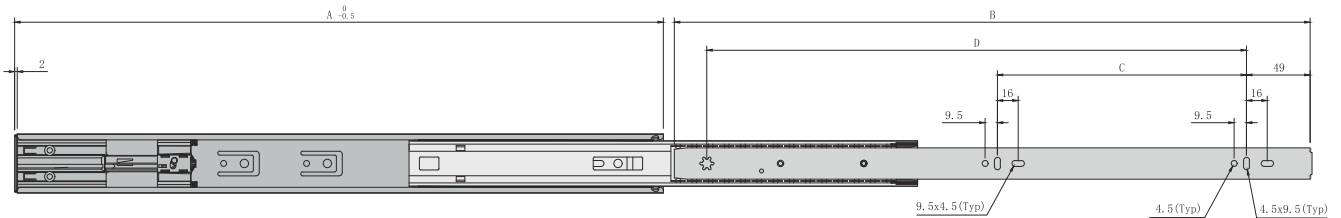

FULL EXTENSION SOFT CLOSING SLIDE

Width: 45.7mm
Thickness: 12.7mm
Length: 300 - 550mm
Loading capacity: 35kg
Finishing: black spray

RAY BI GIẢM CHẤN MỞ TOÀN PHẦN

Bản rộng ray: 45.7mm
Độ dày ray: 12.7mm
Chiều dài: 300 - 550mm
Tải trọng: 35kg
Bề mặt: sơn đen