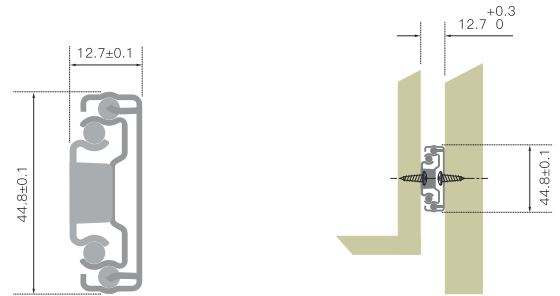

**FULL EXTENSION SOFT CLOSING SLIDE**

Width: 44.8mm  
Thickness: 12.7mm  
Length: 250 - 550mm  
Loading capacity: 25kg  
Finishing: black spray

**RAY BI GIẢM CHẤN MỞ TOÀN PHẦN**

Bản rộng ray: 44.8mm  
Độ dày ray: 12.7mm  
Chiều dài: 250 - 550mm  
Tải trọng: 25kg  
Bề mặt: sơn đen

ImunDEX	SAP	A	B	C	D	E	F	XC
			250	240		160		
7271930	220002576	300	290	64	224			255
7271935	220002577	350	340	96	256	128		340
7271940	220002578	400	390	128	320	192		400
7271945	220002579	450	440	160	352	224		450
7271950	220002580	500	490	192	416	256		500
		550	540	224	448	224	320	550
		600	590	224	612	224	352	600