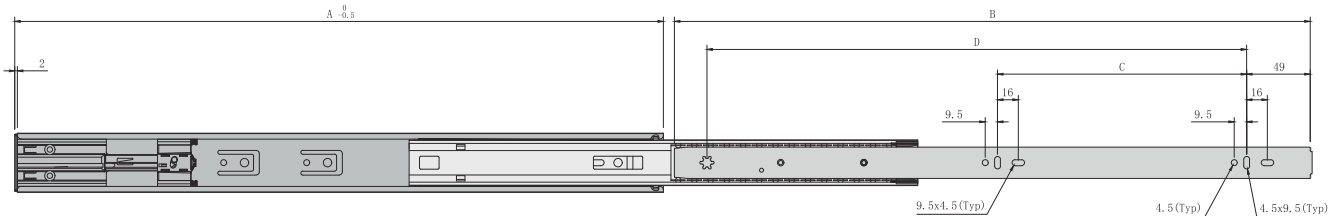

**FULL EXTENSION SOFT CLOSING SLIDE**

Width: 44.8mm  
Thickness: 12.7mm  
Length: 250 - 550mm  
Loading capacity: 25kg  
Finishing: black spray

**RAY BI GIẢM CHẤN MỞ TOÀN PHẦN**

Bản rộng ray: 44.8mm  
Độ dày ray: 12.7mm  
Chiều dài: 250 - 550mm  
Tải trọng: 25kg  
Bề mặt: sơn đen