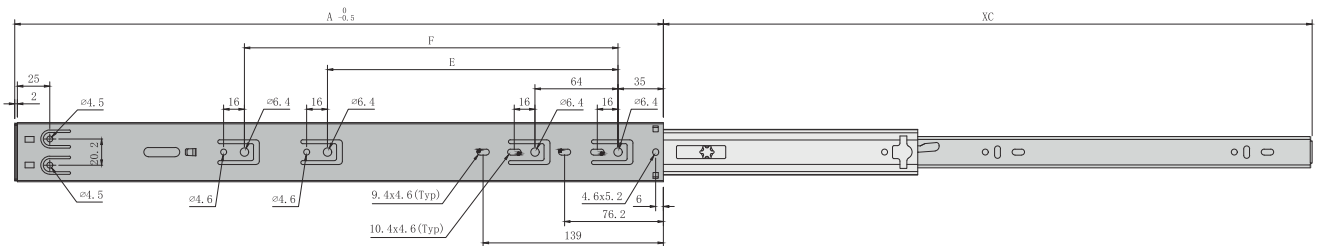

**FULL EXTENSION SOFT CLOSING SLIDE**

Width: 44.8mm  
Thickness: 12.7mm  
Length: 250 - 550mm  
Loading capacity: 25kg  
Finishing: black spray

**RAY BI GIẢM CHẤN MỞ TOÀN PHẦN**

Bản rộng ray: 44.8mm  
Độ dày ray: 12.7mm  
Chiều dài: 250 - 550mm  
Tải trọng: 25kg  
Bề mặt: sơn đen