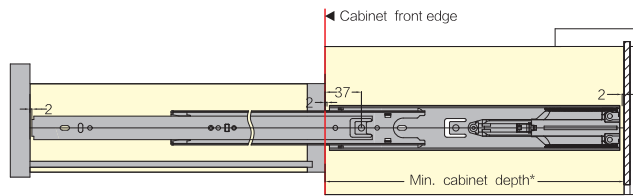

**FULL EXTENSION SOFT CLOSING SLIDE**

Width: 44.8mm  
Thickness: 12.7mm  
Length: 250 - 550mm  
Loading capacity: 25kg  
Finishing: black spray

**RAY BI GIẢM CHẤN MỞ TOÀN PHẦN**

Bản rộng ray: 44.8mm  
Độ dày ray: 12.7mm  
Chiều dài: 250 - 550mm  
Tải trọng: 25kg  
Bề mặt: sơn đen