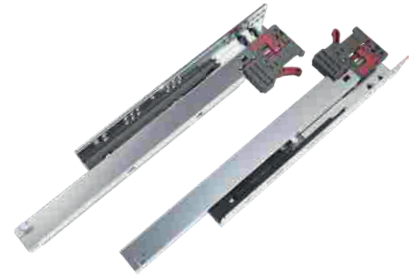

FULL EXTENSION UNDERMOUNTED SOFT CLOSING SLIDE WITH LOCK FOR 18MM PANEL

Length: 250 - 550mm

Loading capacity: 35kg

Main material: steel

Finishing: zinc plated

Drawer height adjustmnet: 0 - 3mm

RAY ÂM GIẢM CHẤN MỞ TOÀN PHẦN

Chiều dài: 250 - 550mm

Tải trọng: 35kg

Chất liệu: thép

Bề mặt: mạ kẽm

Điều chỉnh chiều cao hộc kéo: 0 - 3mm

IMUNDEX code	SAP code	Nominal Length
7272430	220002514	300mm
7272435	220002515	350mm
7272440	220002516	400mm
7272445	220002517	450mm
7272450	220002518	500mm