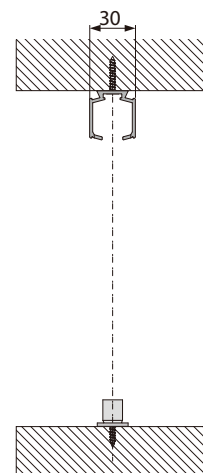

# HƯỚNG DẪN LẮP ĐẶT CỬA TRƯỢT 2 CÁNH ĐỐI DIỆN TRƯỢT ĐỒNG BỘ

MÃ SỐ: 710.60.152, RAY TRÊN DÀI 2M: 710.12.980 (3M: 710.12.981)  
 RAY DƯỚI DÀI 2M: 710.12.970 (3M: 710.12.971)

## 1 Phụ kiện trong thanh ray

## 2 Lắp đặt dây liên kết

### 4 Kích thước phay cho ray dẫn hướng dưới

Ray dẫn hướng dưới 2m: 710.12.970, 3m: 710.12.971