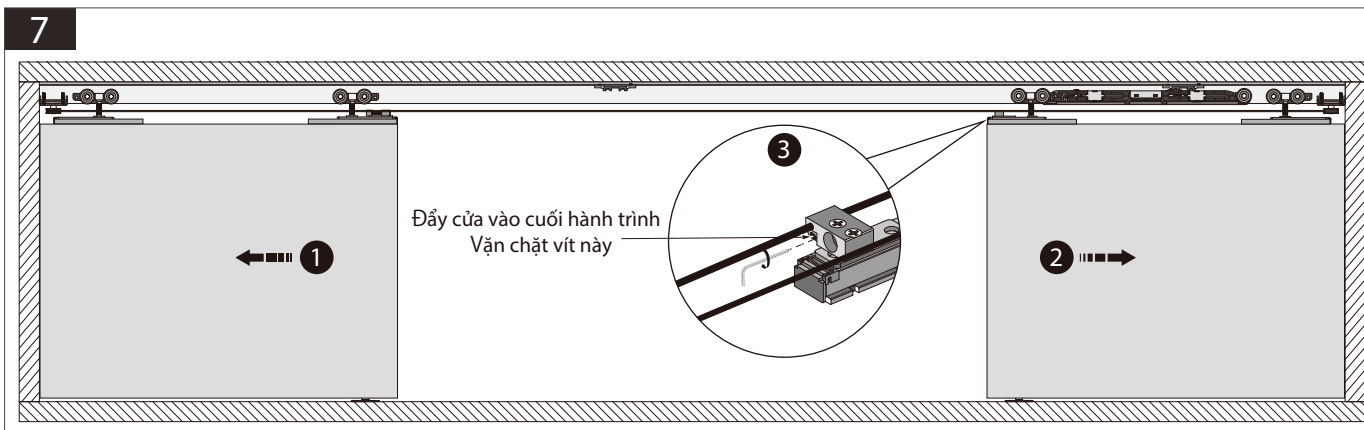

5 Lắp đặt phụ kiện

6 Lắp cánh cửa

7