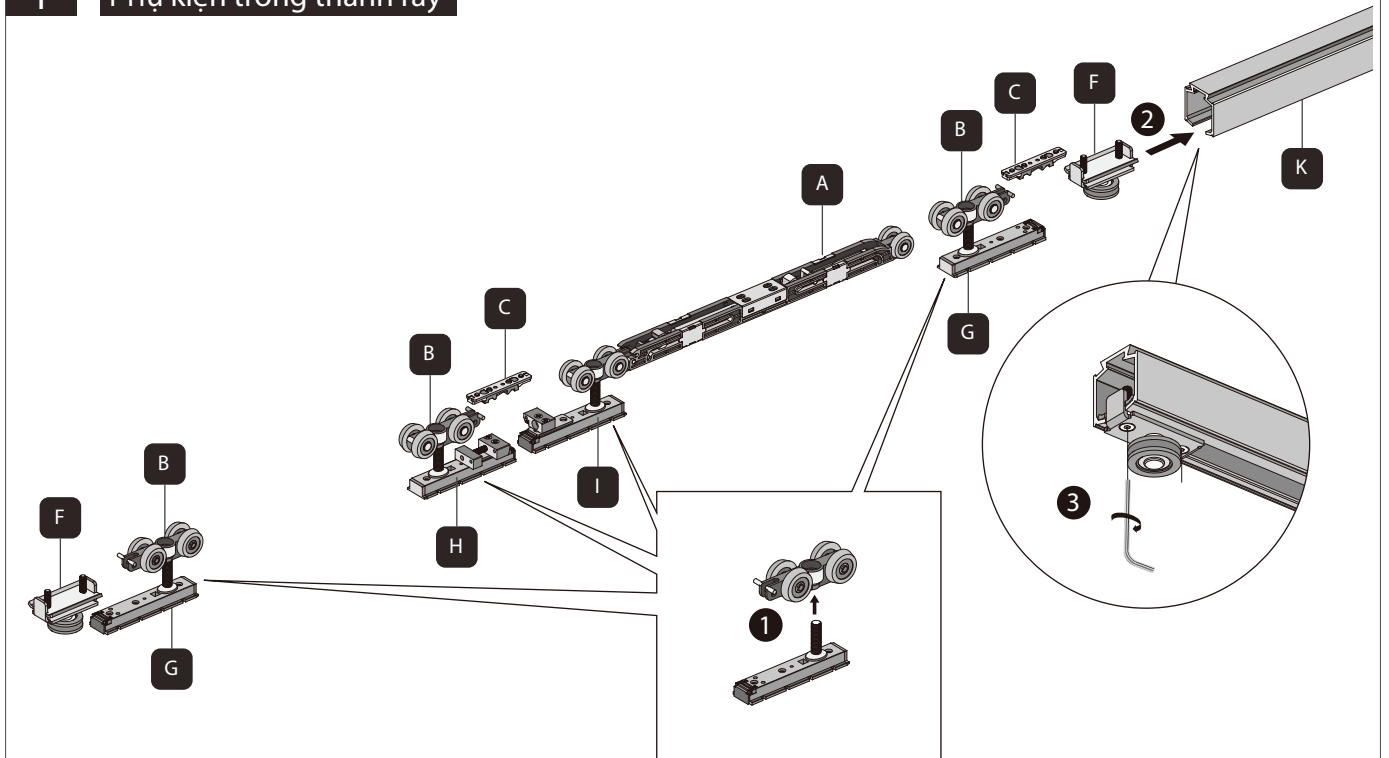

# HƯỚNG DẪN LẮP ĐẶT CỬA TRƯỢT 2 CÁNH ĐỐI DIỆN TRƯỢT ĐỒNG BỘ

MÃ SỐ: 710.60.152, RAY TRÊN DÀI 2M: 710.12.980 (3M: 710.12.981)  
 RAY DƯỚI DÀI 2M: 710.12.970 (3M: 710.12.971)

## 1 Phụ kiện trong thanh ray

## 2 Lắp đặt dây liên kết

## 5 Lắp đặt phụ kiện