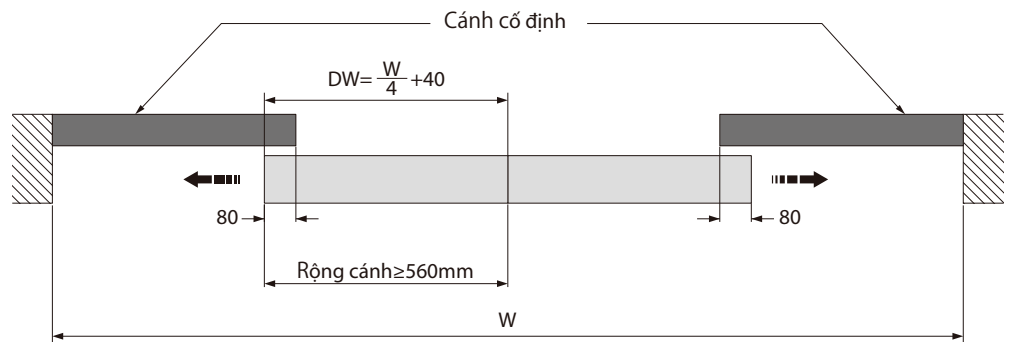

# HƯỚNG DẪN LẮP ĐẶT CỬA TRƯỢT 2 CÁNH ĐỐI DIỆN TRƯỢT ĐỒNG BỘ

MÃ SỐ: 710.60.152, RAY TRÊN DÀI 2M: 710.12.980 (3M: 710.12.981)  
 RAY DƯỚI DÀI 2M: 710.12.970 (3M: 710.12.971)

## 2 Lắp đặt dây liên kết