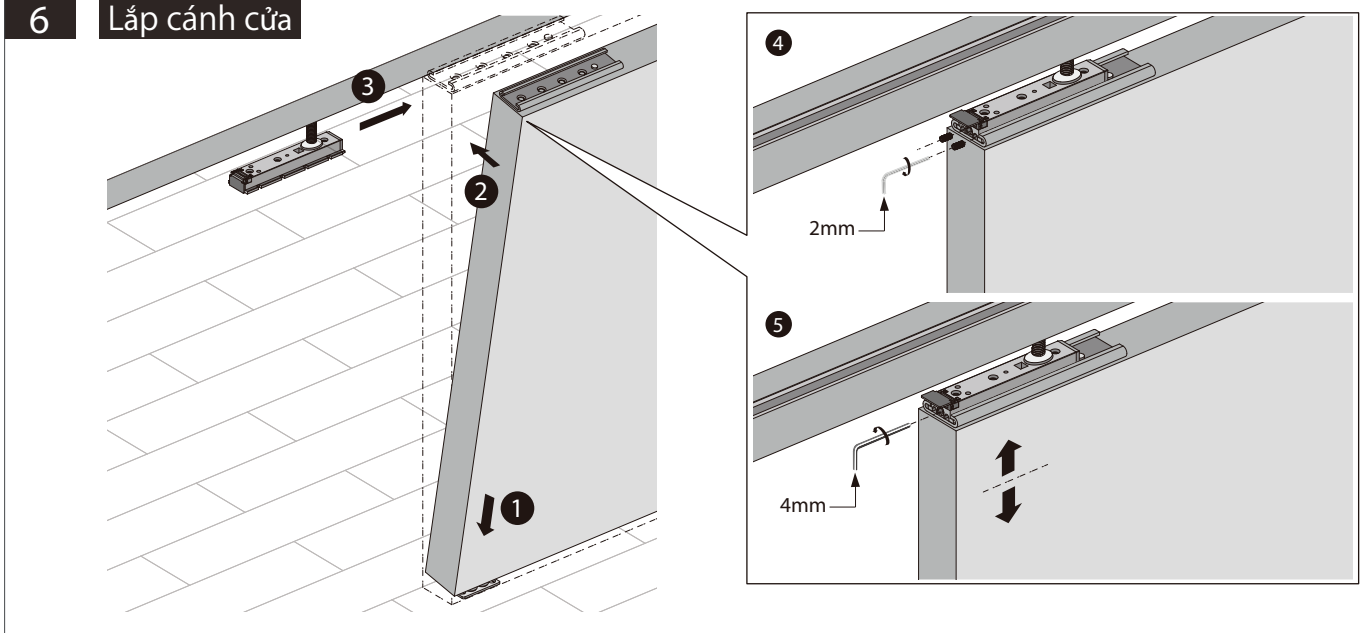

6 Lắp cánh cửa