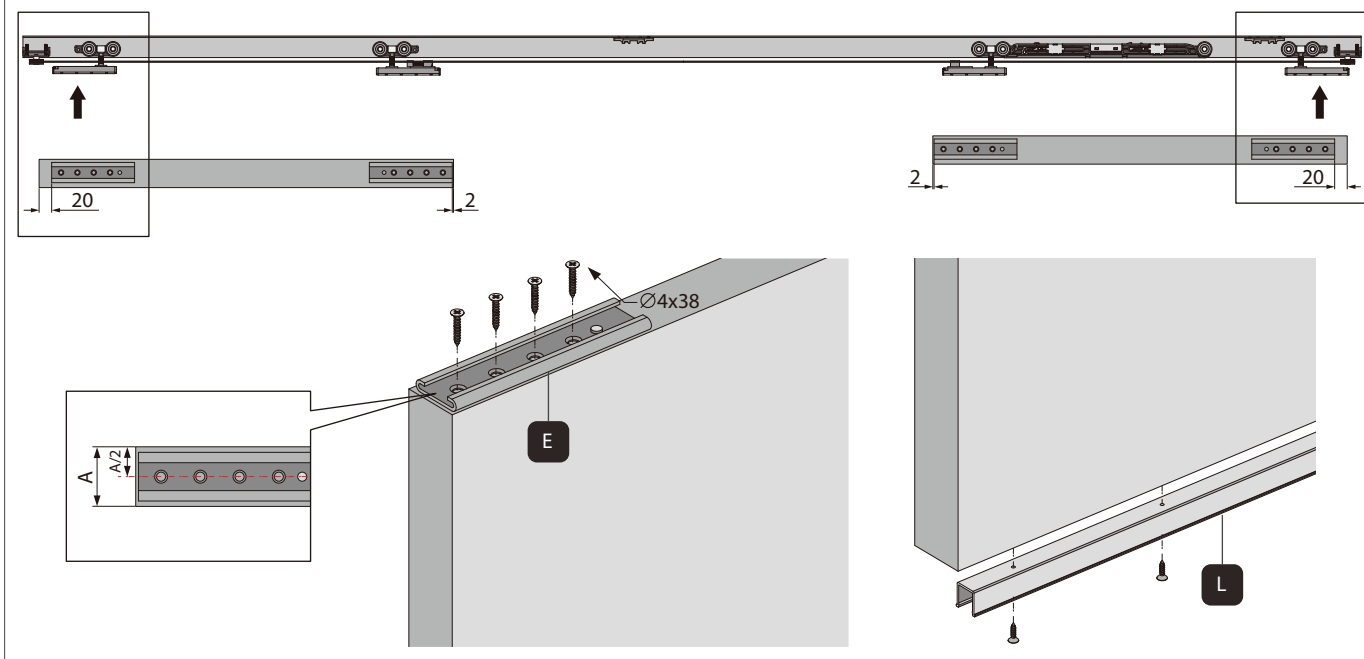

5 Lắp đặt phụ kiện