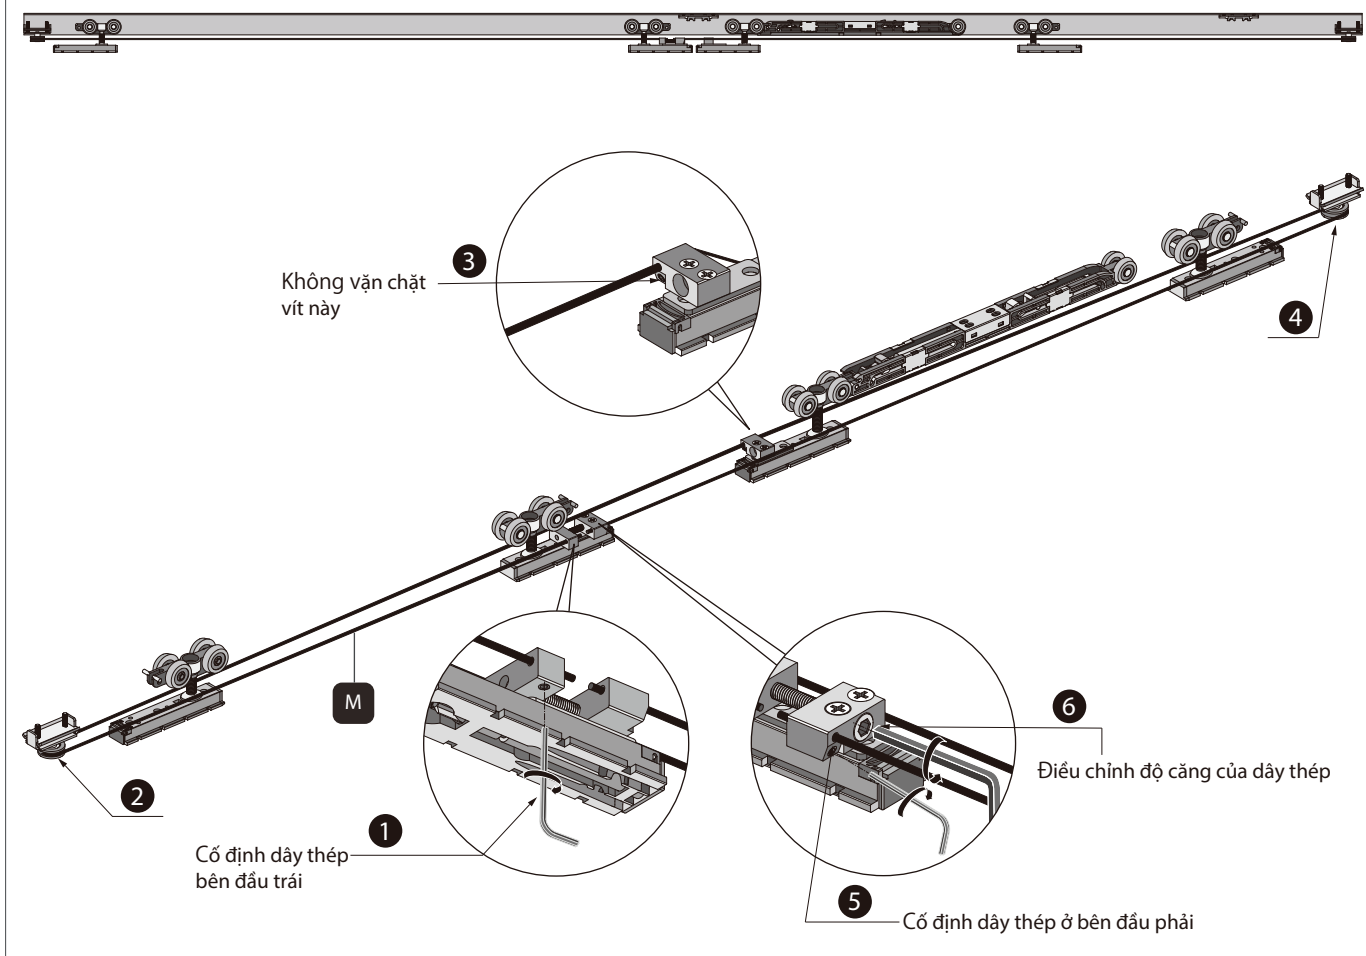

# HƯỚNG DẪN LẮP ĐẶT CỬA TRƯỢT 2 CÁNH ĐỐI DIỆN TRƯỢT ĐỒNG BỘ

MÃ SỐ: 710.60.152, RAY TRÊN DÀI 2M: 710.12.980 (3M: 710.12.981)  
 RAY DƯỚI DÀI 2M: 710.12.970 (3M: 710.12.971)

## 1 Phụ kiện trong thanh ray

## 2 Lắp đặt dây liên kết

### 3 Lắp đặt ray trên và dẫn hướng

Ray treo trên 2m: 710.12.980, 3m: 710.12.981