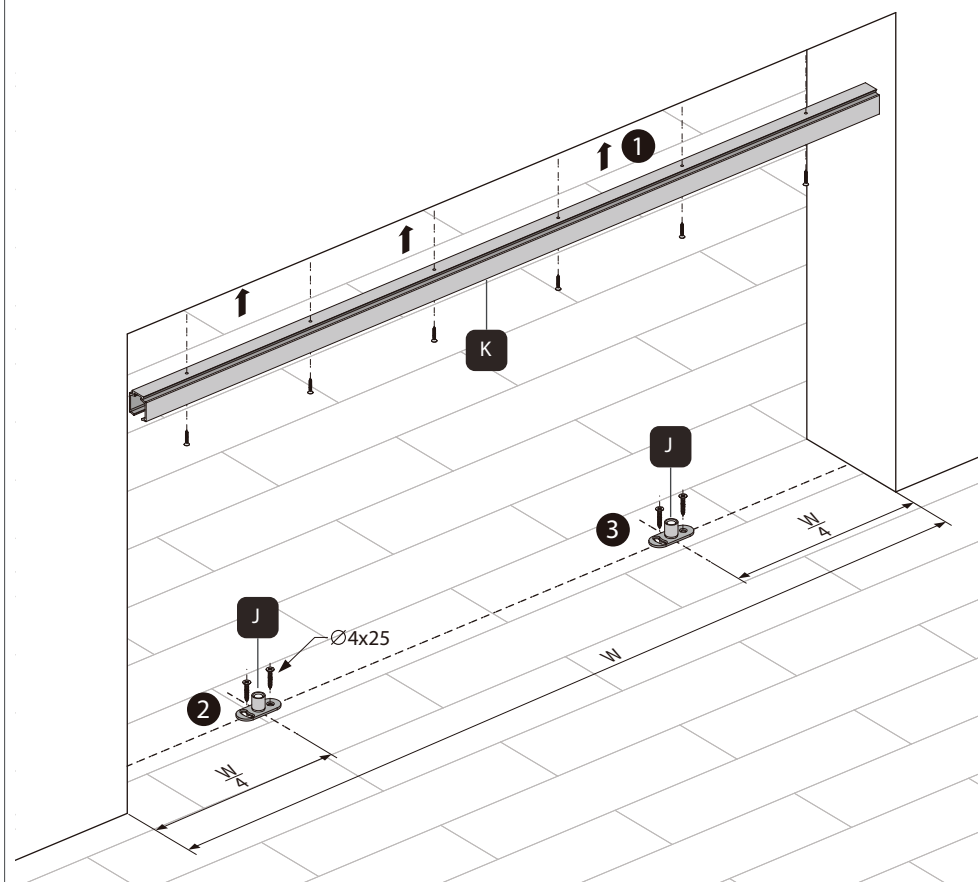

# HƯỚNG DẪN LẮP ĐẶT CỬA TRƯỢT 2 CÁNH ĐỐI DIỆN TRƯỢT ĐỒNG BỘ

MÃ SỐ: 710.60.152, RAY TRÊN DÀI 2M: 710.12.980 (3M: 710.12.981)  
 RAY DƯỚI DÀI 2M: 710.12.970 (3M: 710.12.971)

## 1 Phụ kiện trong thanh ray

## 2 Lắp đặt dây liên kết

### 3 Lắp đặt ray trên và dẫn hướng

Ray treo trên 2m: 710.12.980, 3m: 710.12.981