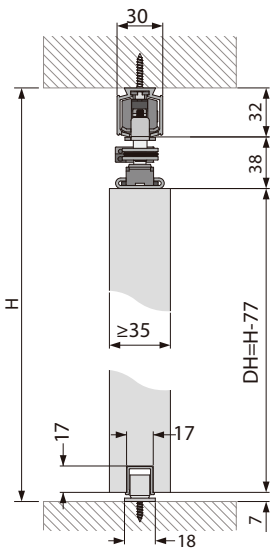

# HƯỚNG DẪN LẮP ĐẶT CỬA TRƯỢT 2 CÁNH ĐỐI DIỆN TRƯỢT ĐỒNG BỘ

MÃ SỐ: 710.60.152, RAY TRÊN DÀI 2M: 710.12.980 (3M: 710.12.981)  
 RAY DƯỚI DÀI 2M: 710.12.970 (3M: 710.12.971)

## 1 Phụ kiện trong thanh ray

### 3 Lắp đặt ray trên và dẫn hướng

Ray treo trên 2m: 710.12.980, 3m: 710.12.981

### 4 Kích thước phay cho ray dẫn hướng dưới

Ray dẫn hướng dưới 2m: 710.12.970, 3m: 710.12.971