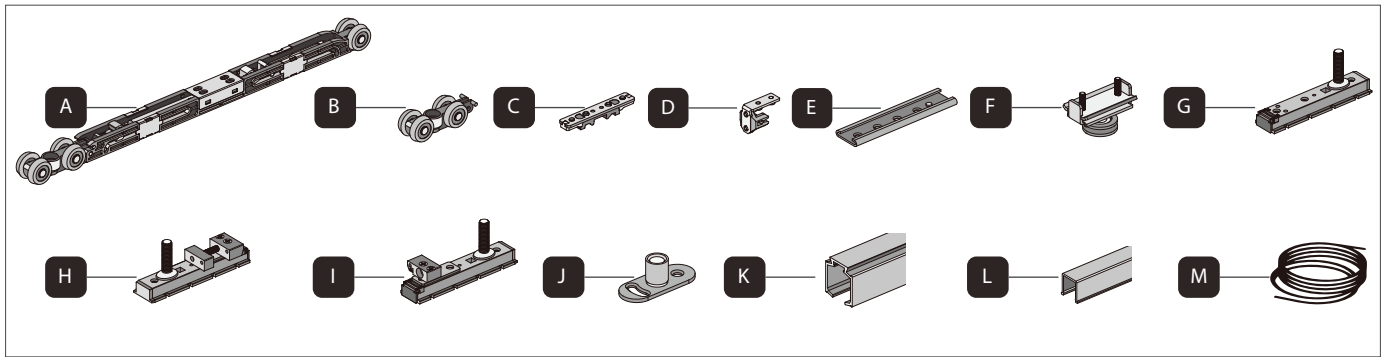

# HƯỚNG DẪN LẮP ĐẶT CỬA TRƯỢT 2 CÁNH ĐỐI DIỆN TRƯỢT ĐỒNG BỘ

MÃ SỐ: 710.60.152, RAY TRÊN DÀI 2M: 710.12.980 (3M: 710.12.981)  
 RAY DƯỚI DÀI 2M: 710.12.970 (3M: 710.12.971)

## 1 Phụ kiện trong thanh ray

## 2 Lắp đặt dây liên kết